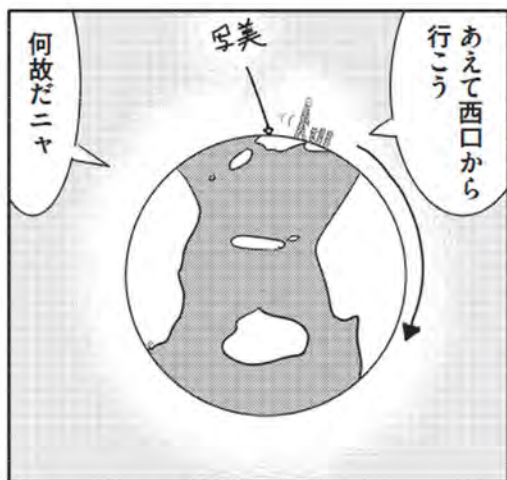

現行犯逮捕だニャ

シヤバに
出られるのは
いつだニャ?

それより働いて
弁償しなさい!

それで済む
話ニャ?

東京都写真美術館 地獄の広報
ネムロ女傑

ざわがおる

写美は月休猫は肉球 **カレー** 沢薫 です。。

twitter@KUREMURIN
@KUREMURIN

登場者：..
却津山春雄 (きやつつやまはるお) 学生と
いう名の無耐。 勤労意欲、社会性、愛国心絶無。

閑羽 (かんう) にわかには判別し難いがロシアンフ
ル! 拾い主の却津山より三匹まとめて命名される。

+ 収蔵展「私を見て!ヌードのポートレート」(2010年10月3日にて終了)に多数のご来館ありがとつございました。美術館の収蔵作品数は約2万6000点。まだまだヌードの作品あり。

What's SYABI? 東京都写真美術館は恵比寿ガーデンプレイス内にある、日本で唯一の写真と映像専門の総合美術館です。3つの展示室のほか、上映ホール、専門図書室、カフェやショップもあり。JR恵比寿駅東口から徒歩7分。天にも昇る心地の美術館、写美まっしぐらカ●カン。

はじめまして。この連載を通じて私の長年培ったオシヤレへの憎しみが消えるのか。はたまた本当に写美を爆破していくのか。ある意味自分との戦いでもあります【薫】

告知。2月6日まで「日本の新進作家展」6ニユースタッフシヨット」「収納展」ニユースタッフシヨット」開催中！写美公式サイト syabdi.com

このニヤン画は？ カレー沢黨『クレムリン』は講談社モーニング&増刊モーニング・ツーで二毛作連載中。同誌新人賞〈MANGAOPEN〉に落選→ほぼ即連載の怪ニヤン画。ニートと猫三匹の愛ある暮らしが感動の嵐。単行本最新刊2、2011年1月22日発売との噂。作者詳細は秘す。